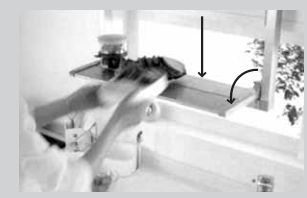

食器が入れやすいスライドオープン式。

スマイルクリーンLシンク

カウンターとシンクに段差がないからサッとふきとれる。

スーパークリーンフード

揚げ物をしたあとでも、軽くふくだけでべたつかないから、キッチンがいつも気持ちいい。

A型プラン スムーズな動線と使い勝手のよさで、料理がもっと好きになりそう。

サッと取り出せるラクラク収納

見やすく手の届きやすい収納。コーナーウイングキャビネット。

コーナーの奥までたっぷり入って、使うときにはサッと取り出せるから料理も後片付けもスムーズ。

■シンク側

コーナーウイングキャビネット
シンク用フロアキャビネット

■調理スペース

コーナーウイングキャビネット
A型コーナー用フロアキャビネット

■コンロ側

コーナーウイングキャビネット
コンロ用フロアキャビネット

75cmの調理スペース

シンクとコンロの間は75cm。まな板やボウルが余裕で置けます。

広さも動線も最適な調理スペース。レガセスのカウンターは調理スペースがワイド。材料や調味料を並べたまま調理できるゆとりが自慢です。

ひろがるシェルフ

物を載せて、カウンターをひろびろ使用できます。

スーッと降りてきてぱっとひろがる一時置きスペース。下ごしらえをした材料などを置けば、カウンターもスッキリ。調理がはかどります。

オールスライド収納

キャビネットの奥までしっかり活用。引き出しがフルに引き出せるので、奥の物も出し入れがカンタンです。スライドレールは精巧で耐久性も高いので、いつも滑らかで安定した使い心地が得られます。