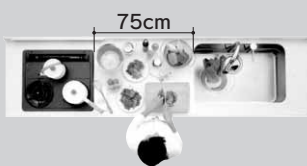

食器が入れやすいスライドオープン式。

スマイルクリーンLシンク

カウンターとシンクに段差がないからサッとふきとれる。

スーパークリーンフード

揚げ物をしたあとでも、軽くふくだけでべたつかないから、キッチンがいつも気持ちいい。

A型プラン スムーズな動線と使い勝手のよさで、料理がもっと好きになりそう。

サッと取り出せるラクラク収納

見やすく手の届きやすい収納。コーナーウイングキャビネット。

コーナーの奥までたっぷり入って、使うときにはサッと取り出せるから料理も後片付けもスムーズ。

■シンク側

コーナーウイングキャビネット
シンク用フロアキャビネット

■調理スペース

コーナーウイングキャビネット
A型コーナー用フロアキャビネット

■コンロ側

コーナーウイングキャビネット
コンロ用フロアキャビネット

75cmの調理スペース

シンクとコンロの間は75cm。まな板やボウルが余裕で置けます。

広さも動線も最適な調理スペース。レガセスのカウンターは調理スペースがワイド。材料や調味料を並べたまま調理できるゆとりが自慢です。

ひろがるシェルフ

物を載せて、カウンターをひろびろ使用できます。

スーッと降りてきてぱっとひろがる一時置きスペース。下ごしらえをした材料などを置けば、カウンターもスッキリ。調理がはかどります。

オールスライド収納

キャビネットの奥までしっかり活用。引き出しがフルに引き出せるので、奥の物も出し入れがカンタンです。スライドレールは精巧で耐久性も高いので、いつも滑らかで安定した使い心地が得られます。