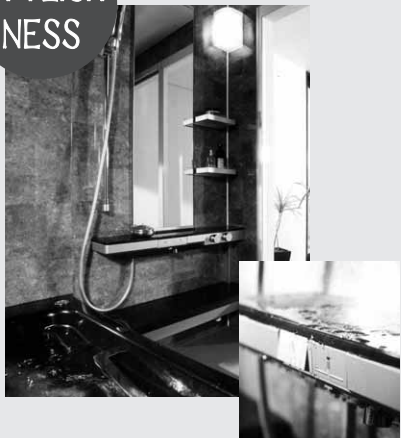

技の Topics

TOTOTOシステムバスルーム 「スプリノ」

リゾートであり、デザートである。ゆったりした時の流れるすてきなバスルーム。暮らしの中のリゾートのような、一日を締めくくるデザートのような... TOTOTOの新システムバスルーム「スプリノ」です。

5 SCENES

バスルームを選ぶこと、それはお風呂での過ごし方を選ぶこと。「スプリノ」は、5つのシーンの中から、ライフスタイルにふさわしいプランをお選びいただけます。

ACTIVITY

アーチ形の手すりと、シャワーと、タッチ水栓を一体化した「メタルライン水栓」を採用しました。大胆なデザインが、バスルームの空間にイキイキした動きを与えます。

▲メタルライン水栓

RESORT

夏、汗をかいた体に浴びるシャワーの爽快さ。冬、冷えた体をマッサージのようにほぐすシャワーの気持ちよさ。「シャワーバー」に備わる3つの機能が、バスルームにリゾートの気分を選びます。

COMFORT

まるでピアノの鍵盤を叩くような軽やかな感覚で操作できる「スマートタッチ水栓」を採用。吐水口、シャワーの出る・止めるが、指先ひとつで操作できます。

STYLISHNESS

スリムなカウンターの中にタッチ水栓を埋め込んだ「フラットタッチ水栓」を採用。凹凸のない直線的なフェイスが、バスルームにインテリアのような美しさをもたらしました。シックでスタイリッシュな、バスライフの提案です。

FREEDOM

まるでベンチに座るような感覚で使える、便利なカウンターを設けました。座って体を洗ったり、お子さまを座らせておいたりなど、使い方はいろいろ。ダイニングチェアとほぼ同じ座面の高さなので、立ち座りがラクに行えます。

▲滑り込まないように配慮したスクエア形の浴槽

ソフトカラリ床

・ヒヤッとしにくい
・すべりにくい
・ひざをついても痛くない

進化したカラリパターン。水はけがよく、翌朝にはくつ下のまま入れます。

ヌメリま洗 Ag+

銀イオン水コートなし

銀イオン水コートあり

1日1回スイッチひとつでキレイをキープ。