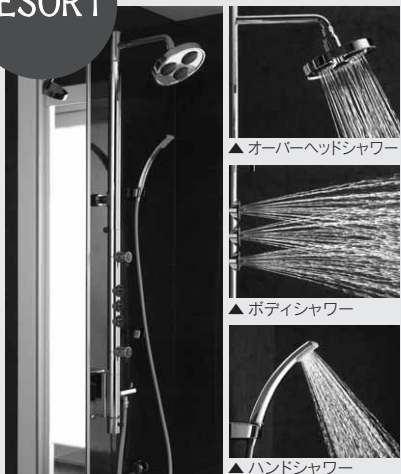

技の Topics

TOTOTOシステムバスルーム 「スプリノ」

リゾートであり、デザートである。ゆったりした時の流れるすてきなバスルーム。暮らしの中のリゾートのような、一日を締めくくるデザートのような... TOTOTOの新システムバスルーム「スプリノ」です。

5 SCENES

バスルームを選ぶこと、それはお風呂での過ごし方を選ぶこと。「スプリノ」は、5つのシーンの中から、ライフスタイルにふさわしいプランをお選びいただけます。

ACTIVITY

アーチ形の手すりと、シャワーと、タッチ水栓を一体化した「メタルライン水栓」を採用しました。大胆なデザインが、バスルームの空間にイキイキした動きを与えます。

▲メタルライン水栓

RESORT

夏、汗をかいた体に浴びるシャワーの爽快さ。冬、冷えた体をマッサージのようにほぐすシャワーの気持ちよさ。「シャワーバー」に備わる3つの機能が、バスルームにリゾートの気分を選びます。

COMFORT

まるでピアノの鍵盤を叩くような軽やかな感覚で操作できる「スマートタッチ水栓」を採用。吐水口、シャワーの出る・止めるが、指先ひとつで操作できます。

STYLISHNESS

スリムなカウンターの中にタッチ水栓を埋め込んだ「フラットタッチ水栓」を採用。凹凸のない直線的なフェイスが、バスルームにインテリアのような美しさをもたらしました。シックでスタイリッシュな、バスライフの提案です。

FREEDOM

まるでベンチに座るような感覚で使える、便利なカウンターを設けました。座って体を洗ったり、お子さまを座らせておいたりなど、使い方はいろいろ。ダイニングチェアとほぼ同じ座面の高さなので、立ち座りがラクに行えます。

▲滑り込まないように配慮したスクエア形の浴槽

ソフトカラリ床

・ヒヤッとしにくい
・すべりにくい
・ひざをついても痛くない

進化したカラリパターン。水はけがよく、翌朝にはくつ下のまま入れます。

ヌメリま洗 Ag+

銀イオン水コートなし

銀イオン水コートあり

1日1回スイッチひとつでキレイをキープ。