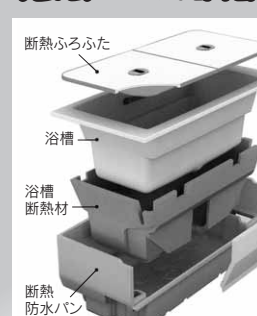

STYLISHNESS

スリムなカウンターの中にタッチ水栓を埋め込んだ「フラットタッチ水栓」を採用。凹凸のない直線的なフェイスが、バスルームにインテリアのような美しさをもたらしました。シックでスタイリッシュな、バスライフの提案です。

FREEDOM

まるでベンチに座るような感覚で使える、便利なカウンターを設けました。座って体を洗ったり、お子さまを座らせておいたりなど、使い方はいろいろ。ダイニングチェアとほぼ同じ座面の高さなので、立ち座りがラクに行えます。

▲滑り込まないように配慮したスクエア形の浴槽

ソフトカラリ床

・ヒヤッとしにくい
・すべりにくい
・ひざをついても痛くない

進化したカラリパターン。水はけがよく、翌朝にはくつ下のまま入れます。

ヌメリま洗 Ag+

銀イオン水コートなし

銀イオン水コートあり

1日1回スイッチひとつでキレイをキープ。

スイッチを押すだけで、洗い場に銀イオン水を散布。排水口のヌメリやにおいの元となる雑菌の増殖を抑えます。

魔法びん浴槽

長時間保温の秘密は、二重断熱構造。

魔法びんと同じ二重断熱構造で、6時間後の温度低下はたったの2℃ほど。帰宅が遅くとも、すぐに温かいお風呂に入れるうえ、省エネにもなります。

浴バリ浴槽

どっぷり浴槽

肩までお湯に浸かって、じっくり温まりたいという人におすすめです。

ワイド浴槽

手足を伸ばして、ゆったりリラックスできます。

ステップ浴槽

浴槽の中にステップがあり、半身浴などを楽しめます。

スクエア浴槽

座ったままラクな姿勢で入浴できる。みんなにうれしい安心設計です。

満ち足りたバスタイムのために

もっと環境に優しく グリーン購入法とは?

国の機関や都道府県・市区町村などの地方公共団体、事業者、国民、製造メーカーのそれぞれが、環境負荷の小さい環境物品(エコマーク商品)等の調達・購入を推進することで、持続的発展が可能な社会構築を目指すものです。環境物品の中でも、重点的に調達に取り組むものは「特定調達品目」として、具体的な品目と判断基準が指定されています。特に、国等の機関(国会、裁判所、各省庁の国の機関。中央省庁の優先機関をはじめ、国立大学や日本銀行、宇宙開発事業団、日本中央競馬会等も対象となります)においては、この情報を基に調達を進めることが義務付けられています。