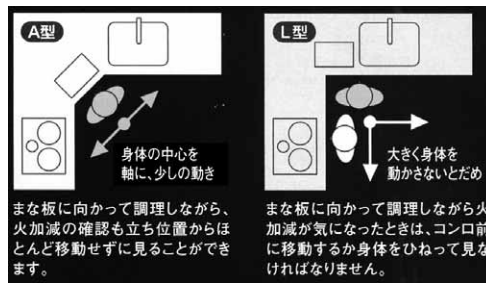

対面プランなら自然と人が集まり、会話ははずみます。

対面プランなら自然と人が集まり、会話ははずみます。

何でもご相談ください
あなたの「こうしたいんだけど」「これはどうなの？」にお応えします。お問い合わせは当社までお願いします。

Lの隅に△を足して、コーナーを斜めに広げたA型カウンター。食を楽しむ毎日のためにまた一歩、キッチンが近づきました。

A型 PLAN

すべてが一目で見渡せる
「新しいカタチ」

ホームポジション

身体の向きをほとんど変えない、ラクラク作業。左右の移動が減るので、身体の負担も少なくなります。

■収納システム
A型に合わせてコーナーウィングキャビネットを新開発。最も出し入れしやすい位置に、スペースをご用意しました。行ったり来たりムダな動きが減り、動作もラクになります。

■リモデルにもおすすめ
限られた間取りのキッチンスペースでも無理なく設置できる省スペース設計。満足度の高いレイアウトが可能です。

TOTO KITCHEN