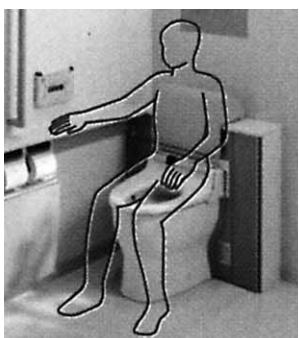

施工
戸車や丁番の調整で容易に設置できますが、施工業者には依頼することをお勧めします。一部地域では業者をご紹介します。

【参考価格】
スライドタイプ
(W1700×H2000×t36) **31万円**

標準化が進む ユニバーサルデザイン

入り口の段差をなくしたり、手すりを付けたりと、身の回りのユニバーサルデザイン化が進んでいます。

誰もが住みよい空間

ユニバーサルデザイン(UD)は、障害の有無、年齢、性別、人種等にかかわらず全ての人に配慮してデザインする考え方です。

10年後には高齢化がますます進みます。今後は、「今も10年後も使いやすい」「3世代同居でも誰もが暮らしやすい」といった、ユニバーサルデザインの空間やものがこれまでに以上に求められてきます。

TOOTOの取り組み

この推進に、特に積極的なのがTOOTO。独自の研究施設で消費者との対話、検討を重ね、トイレや浴室など水周りのUD化に取り組んでいます。

高さ700mmのカウンター

便器に座ったときに、肘掛にちょうどいい高さです。お子様には、腰掛ける時の手がかりにもなります。