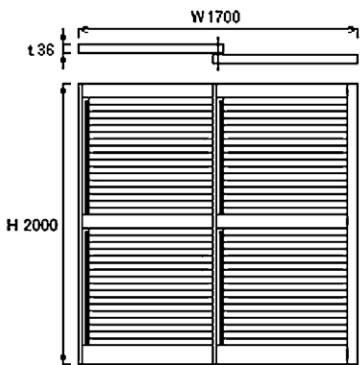

施工
戸車や丁番の調整で容易に設置できますが、施工業者には依頼することをお勧めします。一部地域では業者をご紹介します。

【参考価格】
スライドタイプ
(W1700×H2000×t36) **31万円**

標準化が進む ユニバーサルデザイン

入り口の段差をなくしたり、手すりを付けたりと、身の回りのユニバーサルデザイン化が進んでいます。

誰もが住みよい空間

ユニバーサルデザイン(UD)は、障害の有無、年齢、性別、人種等にかかわらず全ての人に配慮してデザインする考え方です。