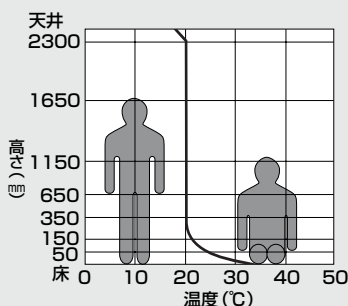

●床暖房の垂直温度分布