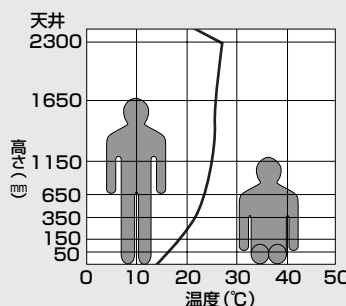

頭寒足熱(ずかんそくねつ)

頭が涼しく、手足が暖かい状態を言います。下半身で暖められた血液が上半身に冷やされ、血行が良くなる、自然治癒力が高まるなど、体調を良い方向へ向かわせます。

ところが、温かい空気は上へ、冷たい空気は下へ流れるため、どうしても部屋の中は「頭熱足寒」になりがちです。この状態では、頭がのぼせたようになり足元は一向に暖かくなりません。皆様のお宅では、いかがでしょうか？

家の中を暖めてくれる暖房は、エアコン、ファンヒーター、ストーブ、床暖房など様々です。それぞれの機器の特徴と、お部屋を快適にするための方法をお伝えします。お部屋の改善や、暖房選びの参考にしてみてください。

エアコン

素早く部屋を暖めることができ、パワフルで快適な暖房を気軽に実現できます。温かい空気が上昇して足元に冷たい空気が入り込むときは、扇風機を天井に向けて風を送れば、部屋の空気をかきまぜて暖房効率をアップし、快適な室温をキープしてくれます。

電気カーペット・アンカ・電気毛布

部屋全体を暖めるのには向きませんが、持ち運びが可能で手軽に使用できます。

床暖房

部屋全体をムラなく暖めてくれる点が他の暖房との大きな違いです。頭寒足熱で理想的な暖房をキープできます。床暖房の効果をまとめました。

足元の冷たさが和らぐ

床から暖めるため、頭がスッキリ、足元はぽかぽかします。冷え性やリウマチに効くと言われます。

●床暖房の垂直温度分布

●温風暖房の垂直温度分布

引用:リンナイ(株)のカタログ

乾燥しすぎず肌がカサカサしない

風が発生しないので、のどの乾きや肌がカサ付くのを防ぎます。長時間経過していても、肌のみずみずしさは失われません。

お肌の水分量の変化