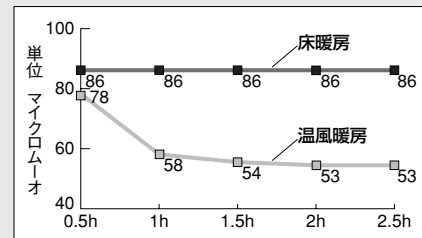

足元の冷たさが和らぐ

床から暖めるため、頭がスッキリ、足元はぽかぽかします。冷え性やリウマチに効くと言われます。

●床暖房の垂直温度分布

●温風暖房の垂直温度分布

引用:リンナイ(株)のカタログ

乾燥しすぎず肌がカサカサしない

風が発生しないので、のどの乾きや肌がカサ付くのを防ぎます。長時間経過していても、肌のみずみずしさは失われません。

お肌の水分量の変化

肌の水分量測定装置で、女性の肌の水分量の変化を比較
引用:リンナイ(株)のカタログ

家族の団らんが増える

床に座ってつろぐ、のんびりした空間ができるため、床暖房のある部屋に家族が集まって一緒に過ごす時間が増える傾向があるようです。

お年寄りにもやさしい

暖かい部屋から寒い廊下などに出ると血圧と心拍数が急激に上昇し、脳卒中や心臓疾患を引き起こす原因になります。お年寄りはその危険がさらに高まりますが、床暖房の部屋から出た場合は変化が少なく安心です。