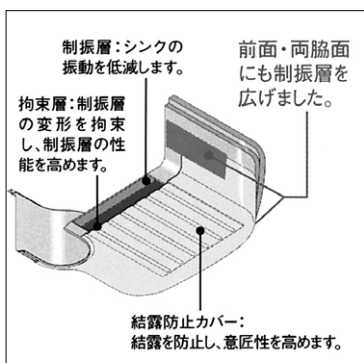

クリナップでは、7つのサイレントポイントを提供しています。シンク、水栓、食器洗い乾燥機、IHヒーター、レンジフード、レール、ドアまで、独自の静音設計にすることで、本当のコミュニケーションキッチンを提供できると考えています。

技のリフォーム

「技のリフォーム」は、地域に密着している優良総合建設企業が協業し、経験豊かな「技」を共有することによってお客様の多様なニーズにお応えします。

特に豊富な技術者により難易度の高い「リフォーム」工事を得意とし、信頼できる安全性、満足できる品質基準、納得できる価格を提供しています。

高品質

- 1級建築技術者 90名
- 2級建築技術者 32名
- 1級土木技術者 44名
- 2級土木技術者 46名

コストダウン

企業連携によるスケールメリット等

地域に根ざした安心感

各地優良企業の連携

「技のリフォーム」は、難しいリフォームを得意とする「人」のお役に立てる建設企業です。リフォームは、技のリフォームへご用命ください。

●お届けさせていただいたのは

今回は、クリナップが開発したスーパーサイレントシンクをご紹介します。皆様はシンクは汚れをゴシゴシするものだ、キズがつくものだ、水洗いの音がうるさいものだ、とお悩みでしょう。クリナップは皆様の悩みを解消し、汚れがおちやすく、キズがつきにくいシンクをつくりました。それがスーパーサイレントシンクです。まずは従来では落としかつた水アカなどのしつこい汚れも軽くこするだけで簡単に落とすようになった点をご説明致します。クリナップではナノテクノロジーを応用しセラミック系特殊コーティングをシンクの内側に施しました。セラミック系特殊コーティングは親水性。水となじんで水の力で汚れを浮かせるので、しつこい汚れも中性洗剤とスポンジで軽くこするだけで落とすやすくなっています。

次に使っていくうちに、どうしてもこまかなキズがついてしまう従来のシンクと比べ、キズがつきにくい理由を説明いたします。今まであきらめていたシンクのキズを、底面に精巧なエンボス加工(半球状の凹凸)を施すことにより傷つきにくく、かつ目立たなくなりました。お客様の目につきやすいオープンレイアウトのキッチンにも最適です。最後に静音性についてです。音の響きを大幅に減らす多層の制振構造の中に厚さ6ミリのブチルゴム制振性に優れているゴムを底面・前面・両脇面に採用したことと業界最高レベルの静けさを実現しました。音のレベルというと図書館の中レベルの静けさで、リビングやダイニングへの音漏れが気になる対面キッチンでも、騒音を気にせず家族とのコミュニケーションが楽しめます。