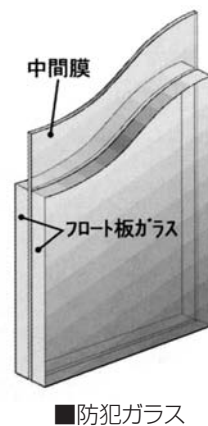

朝方8~10時が犯行のピーク

家事など忙しい時間帯で、戸締りへの注意が希薄になりがちです。ゴミ出しなどちょっとしたスキも狙われています。また、日が暮れ姿を隠しやすくなる18~24時もよく狙われる時間帯です。

インターホンで留守を確認

侵入者は、まず目的の家が留守かどうかを確認します。そのために頻繁に使われる方法は「インターホンで呼んでみる」「人の動きがないか見張る」です。郵便受けに新聞や手紙が溜まっていると留守だと直ぐにわかります。旅行などの際は、新聞をとめましょう。

窓を破っての侵入が最多

戸建て住宅では、被害例の約7割が窓を破って侵入されるパターンです。普通のガラスであれば、わずか10~15秒で破損されてしまいます。また、無締まり(カギがかかっていない)による被害も多数あります。ご注意ください。

ドロボウは5分前後で諦める

侵入に時間がかかればかかるほど、用心深い侵入盗犯は犯行を諦めます。5分かかると約7割は諦めるといわれます。侵入に時間をかけさせることは一つの防犯対策です。

防犯性能の高い商品には、防犯ガラスがあります。強靱な中間膜(特殊フィルム)が内部に密着されているため、通常のガラスに比べ破壊されにくいのが特徴です。日本の住宅侵入手口に多い「こじ破り※」にも有効です。

※音を出さないようにガラスを破壊し、密かに侵入する方法のこと

技のリフォーム株式会社

「技のリフォーム株式会社」は、「統一ブランドの共同販売促進によるリフォーム受注FC事業」を全国に向けて展開しています。