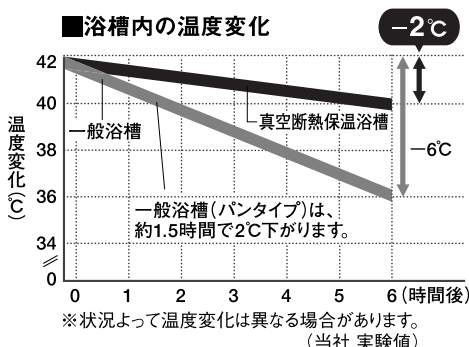

技の Topics

ゆつたりくつろぐお風呂にしたい？

酸素の泡風呂なら、

「あつたか」「くつろい」「いい気分。」

松下電工

ミクロの泡がはじけて酸素を放出!

ミクロの泡に包まれてほっかぽか!

気分すっきり、酸素浴、ほっかぽかが長続き。新鮮な酸素をたっぷり含んだミクロの泡が、身体をつつみ、足の先までやさしく、しつかり温めるので、湯冷めしにくくなります。また、モイスチャー効果もあるので、湯上り後のお肌がしつとり潤います。

空気をろ過した交じり気の少ない高濃度酸素が、ミクロの泡や浴槽側面のエプロンから放出されます。

酸素 ぽっかぽか美泡湯

追い焚きなしで温かさ長持ち、家計にも「温か」。

浴槽の底、ヨコ、そしてフタに真空断熱材を採用。6時間たつてもお湯の温度は2℃しか下がらず、追い焚きの回数も減るので光熱費も節約できます。

真空断熱 保温浴槽

nanoe カビシャット!

システムバスルーム  
イユ National  
ヒトとお風呂のいい関係