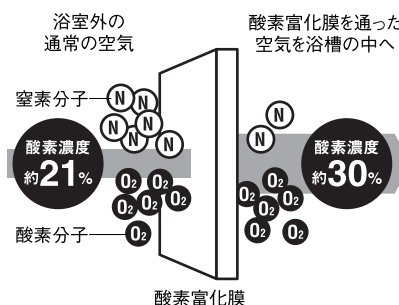

技の Topics

ゆつたりくつろぐお風呂にしたい？

酸素の泡風呂なら、

「あつたか」「くつろい」「いい気分。」

松下電工

ミクロの泡がはじけて酸素を放出!

ミクロの泡に包まれてほっかぽか!

気分すっきり、酸素浴、ほっかぽかが長続き。新鮮な酸素をたっぷり含んだミクロの泡が、身体をつつみ、足の先までやさしく、しつかり温めるので、湯冷めしにくくなります。また、モイスチャー効果もあるので、湯上り後のお肌がしつとり潤います。

空気をろ過した交じり気の少ない高濃度酸素が、ミクロの泡や浴槽側面のエプロンから放出されます。

酸素 ぽっかぽか美泡湯

追い焚きなしで温かさ長持ち、家計にも「温か」。

浴槽の底、ヨコ、そしてフタに真空断熱材を採用。6時間たつてもお湯の温度は2℃しか下がらず、追い焚きの回数も減るので光熱費も節約できます。

真空断熱 保温浴槽

nanoe カビシャット!

システムバスルーム  
イユ National  
ヒトとお風呂のいい関係