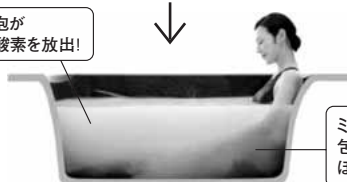

技の Topics

ゆつたりくつろぐお風呂にしたい？

酸素の泡風呂なら、

「あつたか」「くつろい」「いい気分。」

松下電工

ミクロの泡がはじけて酸素を放出!

ミクロの泡に包まれてほっかぽか!

気分すっきり、酸素浴、ほっかぽかが長続き。新鮮な酸素をたっぷり含んだミクロの泡が、身体をつつみ、足の先までやさしく、しつかり温めるので、湯冷めしにくくなります。また、モイスチャー効果もあるので、湯上り後のお肌がしつとり潤います。

空気をろ過した交じり気の少ない高濃度酸素が、ミクロの泡や浴槽側面のエプロンから放出されます。

酸素 ぽっかぽか美泡湯

追い焚きなしで温かさ長持ち、家計にも「温か」。

浴槽の底、ヨコ、そしてフタに真空断熱材を採用。6時間たつてもお湯の温度は2℃しか下がらず、追い焚きの回数も減るので光熱費も節約できます。

真空断熱 保温浴槽

nanoe カビシャット!

システムバスルーム  
イユ National  
ヒトとお風呂のいい関係

カビや汚れは、お掃除に悩む前にサヨナラ。汚れにくく、掃除が簡単にできる浴槽、壁、床、ドアなどの部材や暖房換気乾燥機が温度と湿度をセンサーで検知し自動運転、効率よく浴室を乾かします。

技のリフォーム

「技のリフォーム」は、地域に密着している優良総合建設企業が協業し、経験豊かな『技』を共有することによってお客様の多様なニーズにお応えします。

特に豊富な技術者により難易度の高い『リフォーム』工事を得意とし、信頼できる安全性、満足できる品質基準、納得できる価格を提供しています。